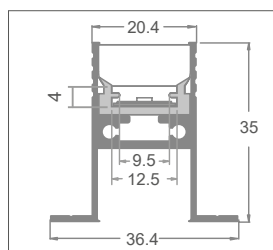

9,5 mm.

MASSIMA POTENZA CONSIGLIATA:

20W/m

MATERIALE

Profilo in alluminio 6063 con schermo in PMMA bianco.

ACCESSORI INCLUSI

Ogni barra da 3 metri è completa di 3 coppie di tappi di chiusura (con foro e senza foro) per il profilo in PMMA e 3 coppie di tappi in metallo per il profilo in alluminio.

MONTAGGIO

In incasso. Il cablaggio può essere in linea con il profilo o uscire dalla parte inferiore.

CONFEZIONE

Fornito in confezioni di 5 barre da 3 metri complete di schermo ed accessori. Accessori per ulteriori cambi disponibili con codice separato.

La strip si fissa alla guida in alluminio per un inserimento preciso e veloce.

Taglio di profili Project su misura*:

costo fisso di lavorazione a pezzo

VA04

* Forniti con gli accessori di montaggio.

| art | Descrizione | L1 | H | L | 8011905 | |
|------------------------|--|------|----|------|---------|-------|
| P04G-S-PF-300 ◆ | profilo completo di schermo in PMMA + guida ed accessori | 36,4 | 35 | 3000 | 913533 | 1 / 5 |

MAX
9.5mm

◆ Fino ad esaurimento scorte

*I profili raggiungono IP67 se debitamente sigillati.

| art | Descrizione | 8011905 | |
|---------------------|--|---------|---|
| P04G-A-ECM ◆ | 3+3 tappi di chiusura in PC per profilo PMMA | 913540 | 1 |